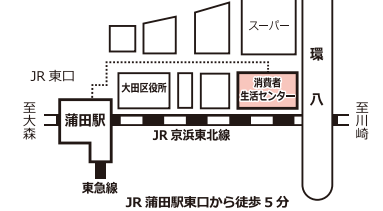

会場●消費者生活センター1・2階

主催●大田区 共催●社会福祉法人大田区社会福祉協議会

問合せ先●大田区地域力推進課区民協働・生涯学習担当

TEL 03-5744-1204

←詳細はこちらをご覧ください
(大田区ホームページ)

チラシデザイン: NPO 法人 大森まちづくりカフェ

〒144-0052
大田区蒲田 5-13-26-101